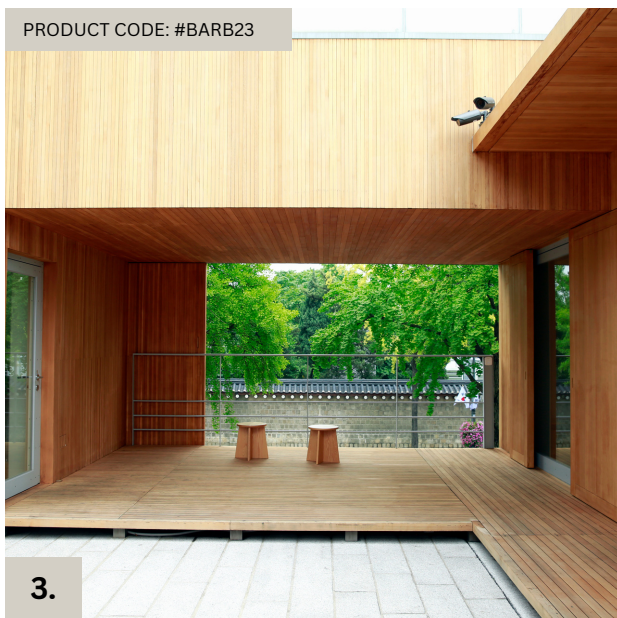

3.

PRODUCT CODE: #ESCBM23