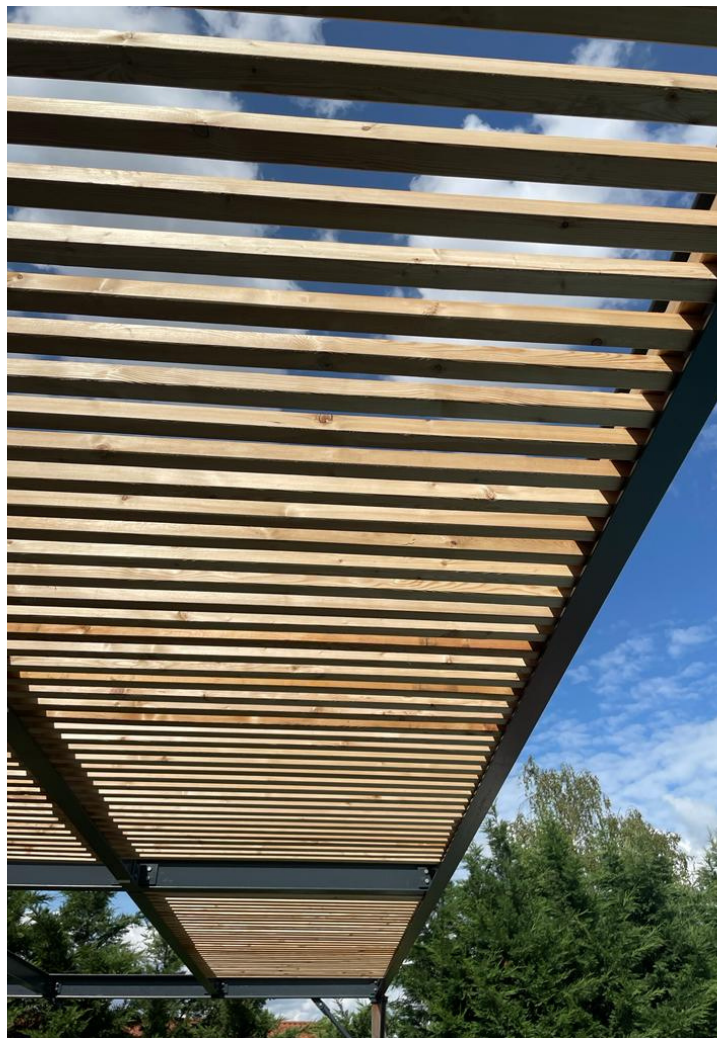

PERGOLA

Les pergolas sont des éléments d'aménagement extérieur polyvalents qui ajoutent à la fois esthétique et fonctionnalité à nos espaces de vie. Si vous recherchez une solution sur mesure pour créer un espace de détente unique dans votre jardin, les pergolas en structure métallique et bois sont un choix idéal.

Les pergolas sur mesure en structure métallique et bois offrent une combinaison parfaite de solidité, de durabilité et d'esthétique naturelle.

Elles permettent de créer un espace extérieur fonctionnel et esthétique, où vous pourrez profiter pleinement de votre jardin.

Grâce à leur adaptabilité et à leur capacité à résister aux éléments, ces pergolas personnalisées sont un choix populaire pour de nombreux propriétaires.

Si vous envisagez d'ajouter une pergola à votre espace extérieur, pensez à opter pour une conception sur mesure en structure métallique et bois pour allier beauté et fonctionnalité.