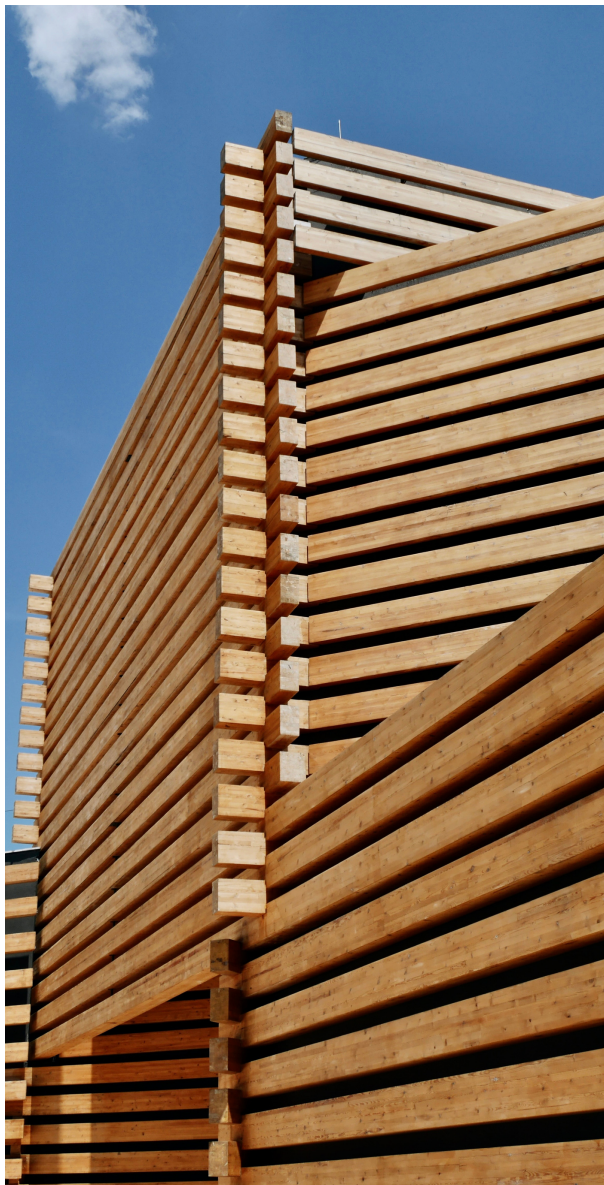

BARDAGE

PRODUCT CODE: #BARDAGEBOIS

BARDAGE BOIS

Le bardage en bois confère à votre maison une esthétique chaleureuse et naturelle. Le grain et les nuances du bois créent un aspect authentique et intemporel qui s'harmonise parfaitement avec les constructions.

Le bardage en bois sur mesure offre une protection efficace contre les intempéries et les variations climatiques. Il protège l'ossature bois de votre maison des infiltrations d'eau, des UV et des chocs thermiques. Le bardage en bois vous permet de personnaliser entièrement l'apparence de votre maison. Vous pouvez choisir la couleur, la texture, la largeur des lames, les motifs ou même combiner différents types de bois pour créer un design unique.

Le bardage en bois contribue à améliorer la performance énergétique de votre maison. Le bois est un matériau naturellement isolant, réduisant ainsi les besoins en chauffage et en climatisation. De plus, le bois est une ressource renouvelable et écologique, ce qui en fait un choix respectueux de l'environnement pour votre construction.